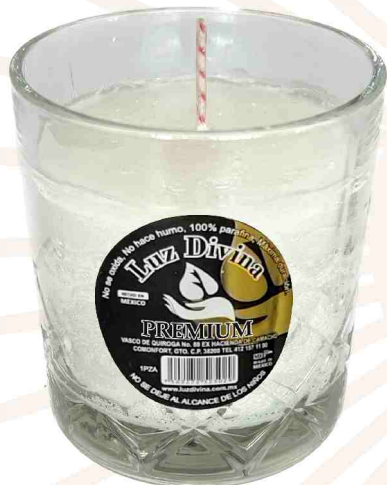

GÉMINIS ESTAMPADO

C/12 Y C/20
Altura 12cm
Diámetro 6.7cm

TORINO CHICO LISO

C/20
Altura 11.8cm
Diámetro 7.2cm

TORINO GRANDE LISO

C/12
Altura 15cm
Diámetro 7.2cm

TORINO CHICO COCTEL

C/20
Altura 11.8cm
Diámetro 7.2cm

TORINO C/MANGA

C/12
Altura 15cm
Diámetro 7.2cm

GÉMINIS LISO

C/20
Altura 12cm
Diámetro 6.7cm

CUBERO LISO

C/20
Altura 14cm
Diámetro 6.5cm

CAFETERO LISO

C/20
Altura 9.7cm
Diámetro 7.3cm

COPA GRECIA

C/24
Altura 12.5cm
Diámetro 8cm

WIHKERO ELSA

C/12
Altura 9.5cm
Diámetro 8.5cm

WIHKERO OLD FASHION

C/24
Altura 9cm
Diámetro 9cm

CERVECERO CHICO

C/12
Altura 9.5cm
Diámetro 8.7cm

COPA ELEIDA COCTEL

COPA ELEIDA GRANDE

C/20
Altura 13cm
Diámetro 7cm

C/20
Altura 12.2cm
Diámetro 7.2cm

COPA ELEIDA CHICA

C/20
Altura 12cm
Diámetro 7cm

COPA FERRARA TRANSPARENTE

C/20
Altura 11cm
Diámetro 7.2cm